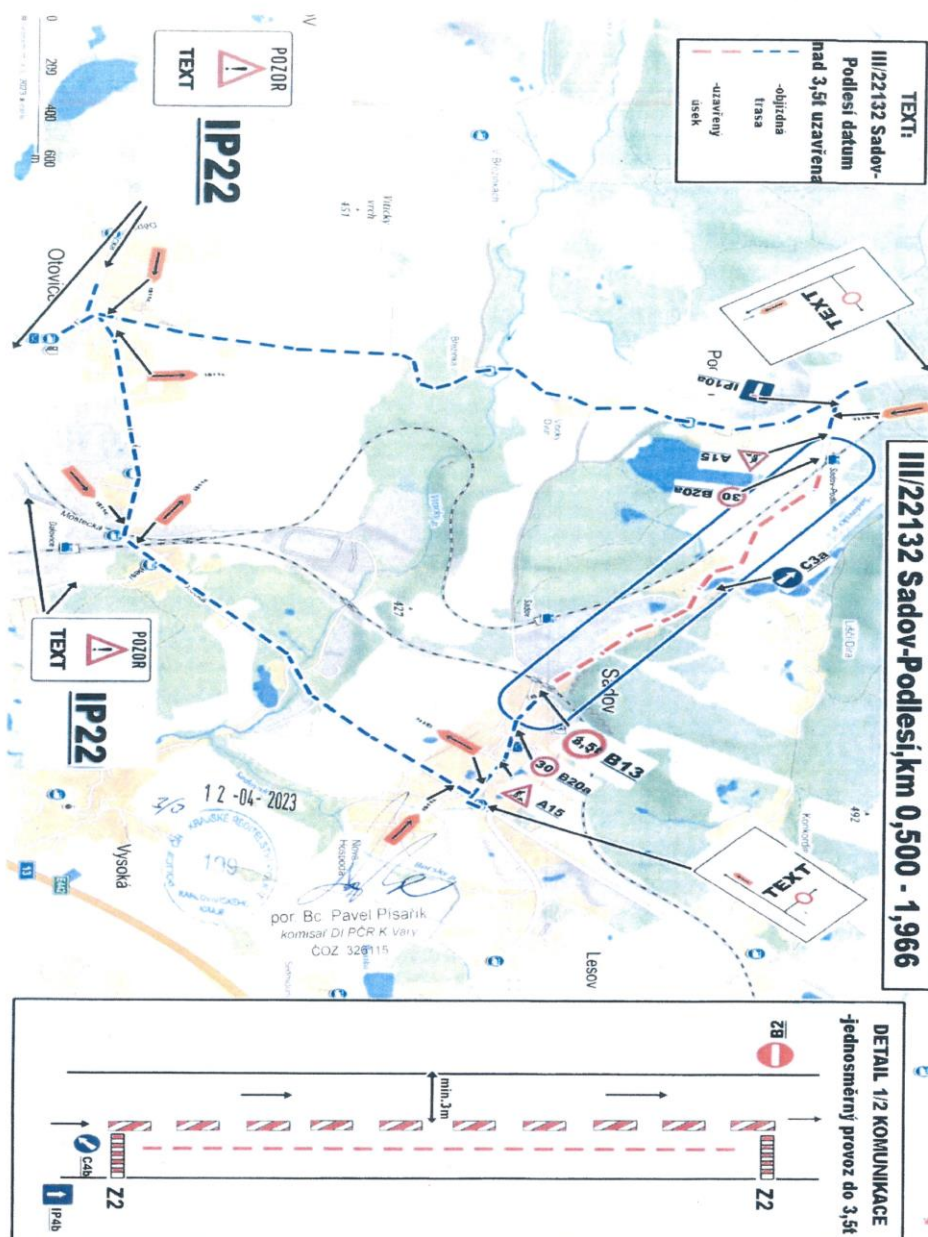

OBEC SADOV INFORMUJE

Uzavírka komunikace

Vážení občané, od 15.5. do 15.7. 2023 bude probíhat na krajské komunikaci od viaduktu v Sadově po železniční přejezd v Podlesí kompletní rekonstrukce komunikace. Komunikace bude průjezdná pouze jednostranně. Objízdná trasa vede přes Podlesí a Otovice. Žádáme Vás o trpělivost a ohleduplnost při projíždění stavbou.

PR.CZ

2. 05. 2023
PRŮJEZD 4625/00285
MUNICIPALITY OF SADOV
KARLÍKOVÁ 11