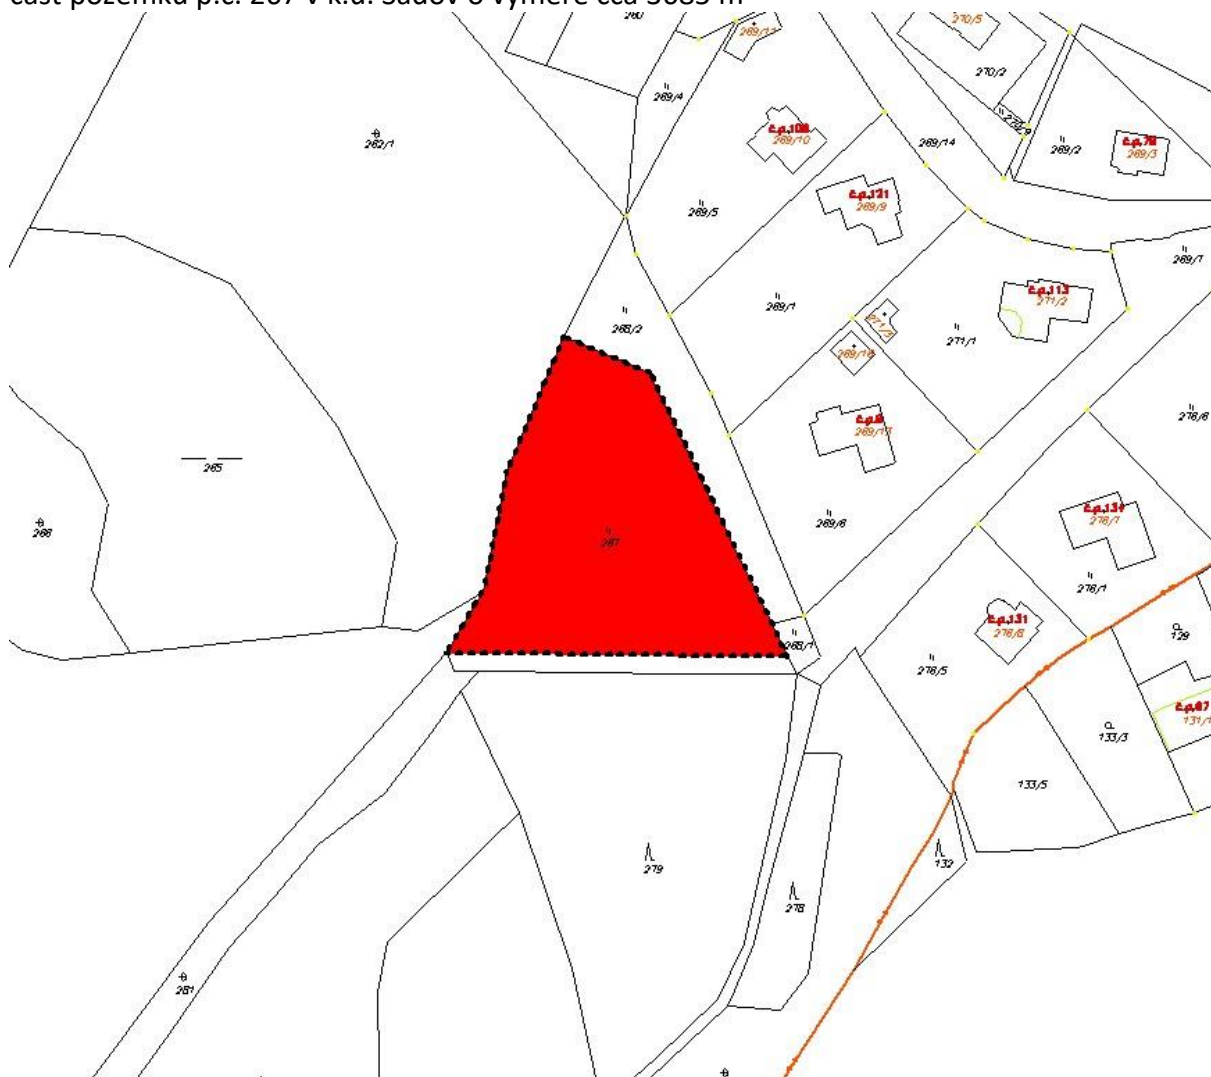

Obec Sadov

okres Karlovy Vary

Sadov čp. 34 , PSČ 362 61

Obec Sadov dle § 39 zákona č. 128/2000 Sb., o obcích, ve znění pozdějších předpisů,
zveřejňuje záměr pronájmu pozemků.
část pozemku p.č. 267 v k.ú. Sadov o výměře cca 3685 m²