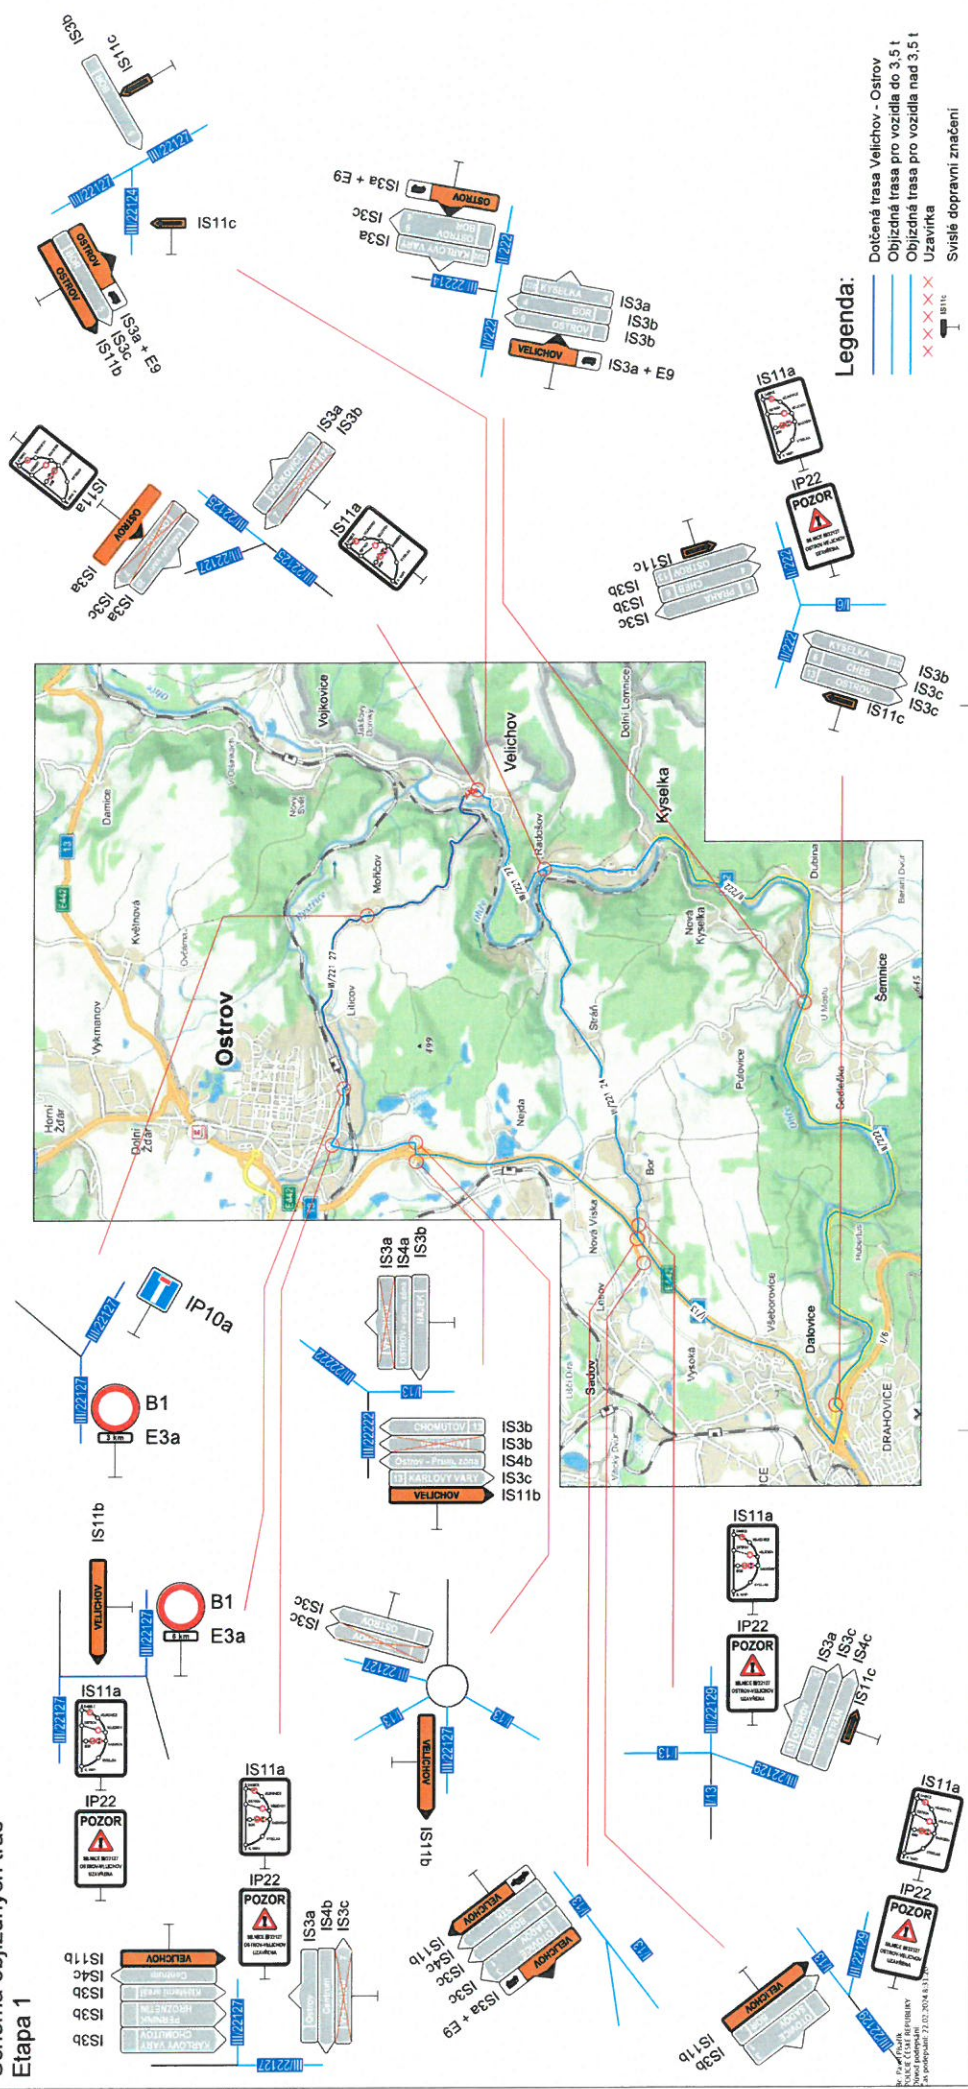

Schéma objízdných tras
Etapa 1

11. 03. 2024

Frídačková 40-16/02/24
MAGISTRÁT MĚSTA
KARLOVY VARY
1008