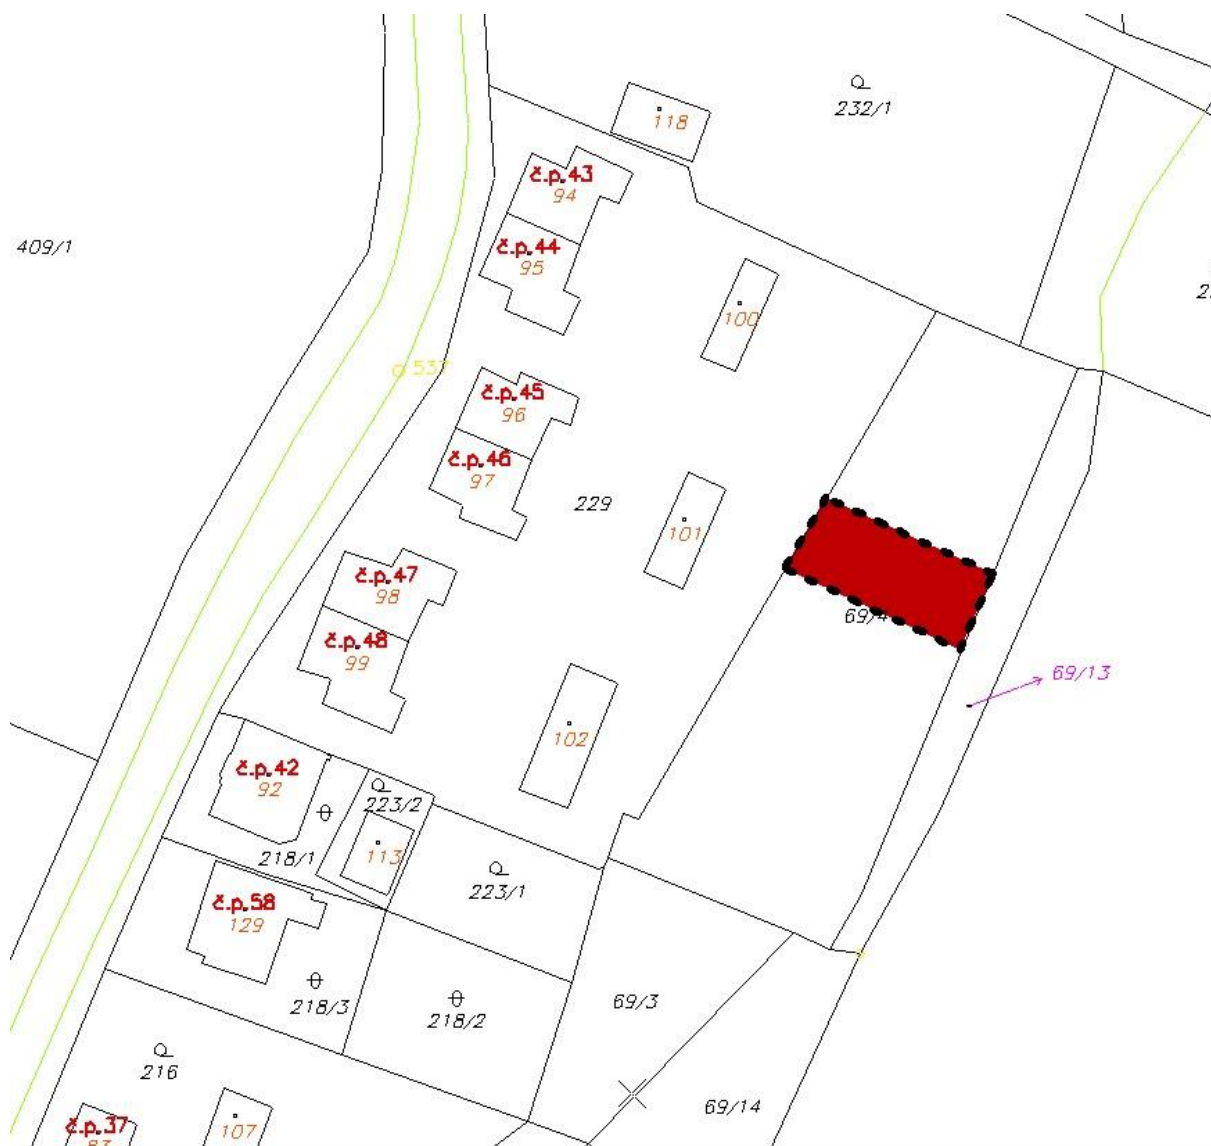

Obec Sadov

okres Karlovy Vary

Sadov čp. 34 , PSČ 362 61

Obec Sadov dle § 39 zákona č. 128/2000 Sb., o obcích, ve znění pozdějších předpisů, zveřejňuje záměr pronájmu části pozemku p.č. 69/4 v k.ú. Podlesí u Sadova o výměře cca 295 m².